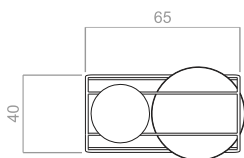

MESA DOS - MADERA

Dimensiones:

65x40x58(h) cm

Materiales:

Hierro con pintura al horno / Madera de Roble / Cuero

Producto personalizable!

Todos los derechos de propiedad intelectual están reservados.
El contenido de esta hoja no puede reproducirse sin un permiso por escrito.