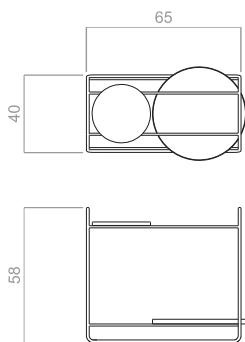

## MESA DOS - PIEDRA

Dimensiones:

65x40x58(h) cm

Materiales:

Hierro con pintura al horno / Acero inoxidable / Espejo / Piedra

Producto personalizable!

Todos los derechos de propiedad intelectual están reservados.  
El contenido de esta hoja no puede reproducirse sin un permiso por escrito.