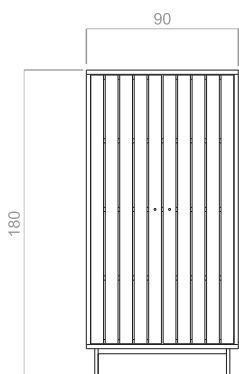

# PANA - ARMARIO

Dimensiones:

90x50x180(h) cm

Materiales:

Madera de Roble / Patas de hierro con pintura al horno / Tiradores de bronce

Producto personalizable

Todos los derechos de propiedad intelectual están reservados.  
El contenido de esta hoja no puede reproducirse sin un permiso por escrito.