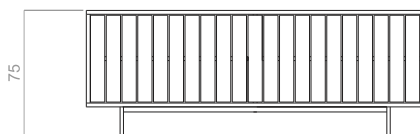

# PANA - APARADOR DOBLE FAZ

Dimensiones:

200x40x75(h) cm

Materiales:

Madera de Roble / Patas de hierro con pintura al horno

Producto personalizable

Todos los derechos de propiedad intelectual están reservados.  
El contenido de esta hoja no puede reproducirse sin un permiso por escrito.