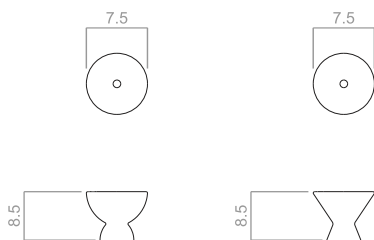

PERCHEROS PORTES

Dimensiones:

7.5(d)x8.5 cm

Materiales:

Madera de Pino Oregon / Madera de Eucalyptus

Todos los derechos de propiedad intelectual están reservados.
El contenido de esta hoja no puede reproducirse sin un permiso por escrito.