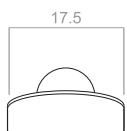

SALVAJE - ESPEJO

Dimensiones:

17.5x8x20 (h) cm

Materiales:

Acero inoxidable pulido / Madera de Curupay / Madera de Roble teñido

Todos los derechos de propiedad intelectual están reservados.
El contenido de esta hoja no puede reproducirse sin un permiso por escrito.