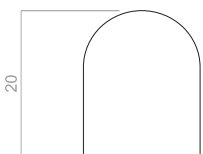

SALVAJE - ESPEJO

Dimensiones:

17.5x8x20 (h) cm

Materiales:

Acero inoxidable pulido / Madera de Curupay / Madera de Roble teñido

Todos los derechos de propiedad intelectual están reservados.
El contenido de esta hoja no puede reproducirse sin un permiso por escrito.